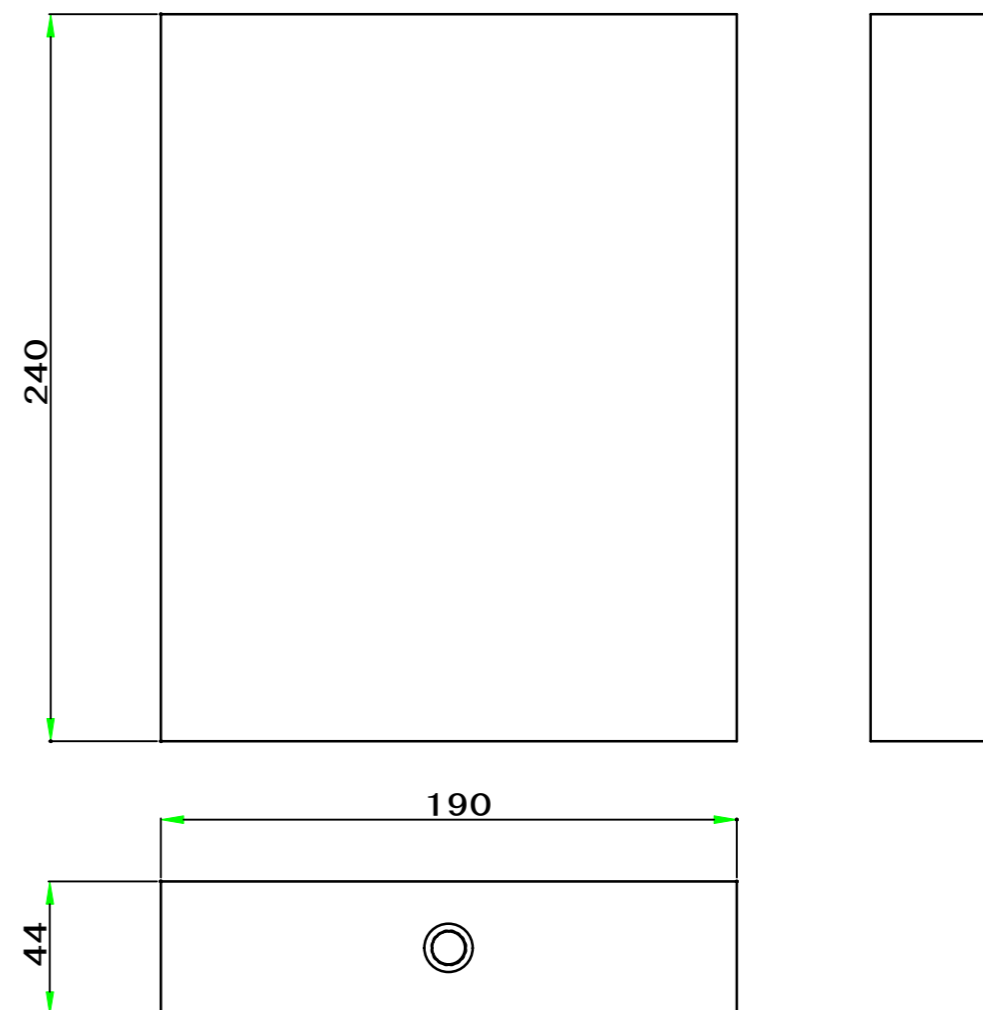

製品仕様書	製品名	型式
	アシストコール装置	TBE-AC32/NC

特長

- ※ 入力接点に応じた音声ファイルを再生し、クリアトークカムに音声出力する。
- ※ 音声出力は任意に作成可能
- ※ 有線/無線LAN両方に対応可能

定格

入力接点	32 (無電圧接点) (A接、B接は設定変更可能)
有線LANポート	1 (Gbit)
無線LANポート	1
無線規格	IEEE802.11b/g/a/n
本体動作電圧/電力	アダプター式 入力AC 100V~240V 50/60Hz/最大 10W
動作環境 温度	0°C~50°C
湿度	5%~90% (非結露)
外形寸法 (WxDxH)	190x240x44 (mm)
質量	約 1.3kg
付属品	取扱説明書、ACアダプター

外形図

単位 : mm

※ 本仕様は改良のため変更することがあります。

改 版	1	2016-00-00	5	2016-00-00	9	2016-00-00	区 分 INCOM		発行	縮尺	改 版
	2	2016-00-00	6	2016-00-00	10	2016-00-00			2016/09/12	1/3	0
	3	2016-00-00	7	2016-00-00	11	2016-00-00					
	4	2016-00-00	8	2016-00-00	12	2016-00-00					