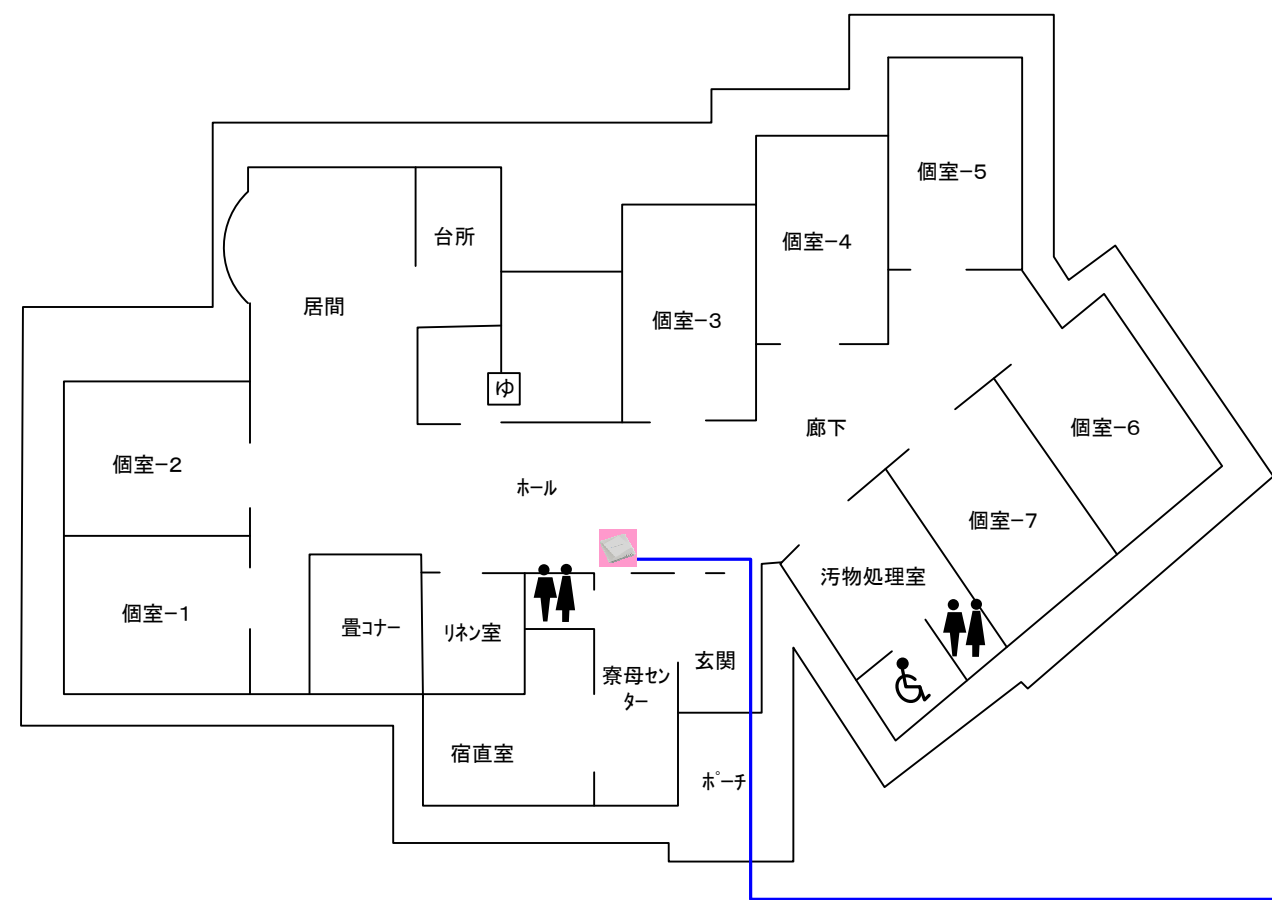

## 1階

社会福祉法人ひまわり あさがおホール 1階 Wi-Fi設置図

2019/07/22

寸法記述

AH001

## 2階

社会福祉法人ひまわり あさがおホール 2階 Wi-Fi設置図

2019/07/22

寸法記述

AH002

# 特別養護老人ホーム

## グループホームA棟