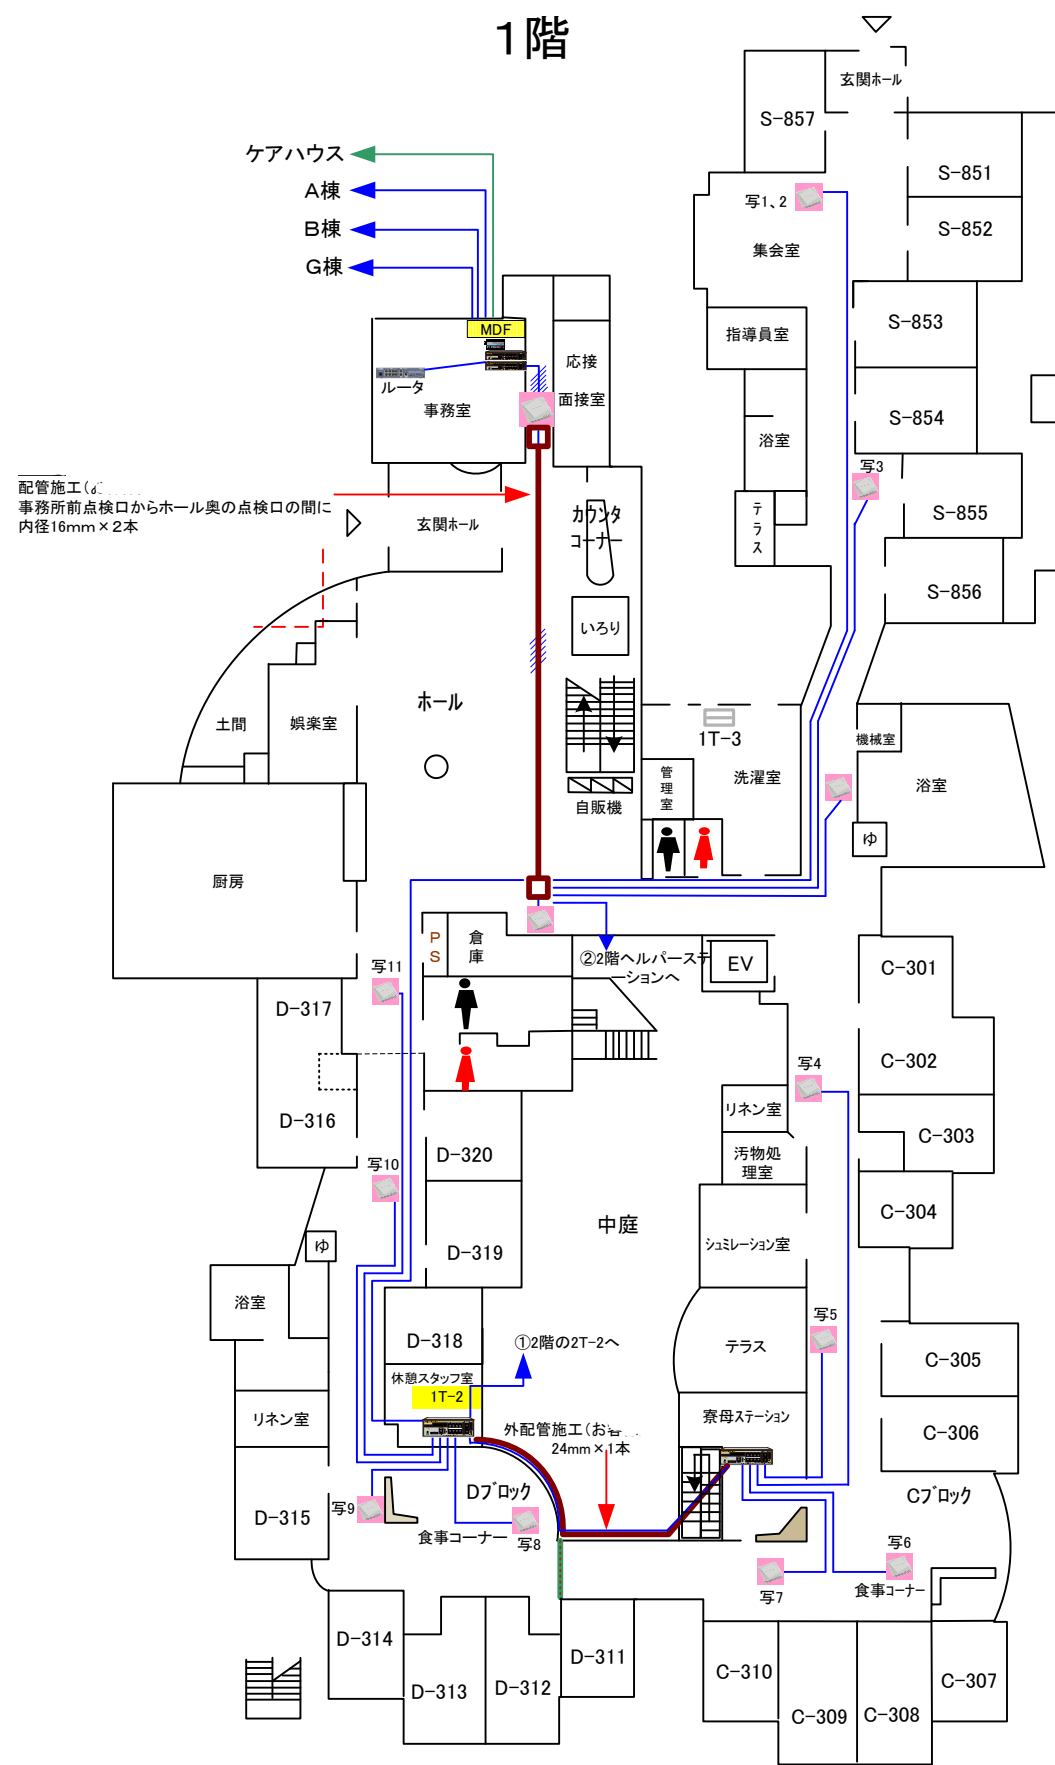

# あさがおホール

## 1階

社会福祉法人ひまわり あさがおホール 1階 Wi-Fi設置図

2019/07/22

寸法記述

AH001

## 2階

社会福祉法人ひまわり あさがおホール 2階 Wi-Fi設置図

2019/07/22

寸法記述

AH002