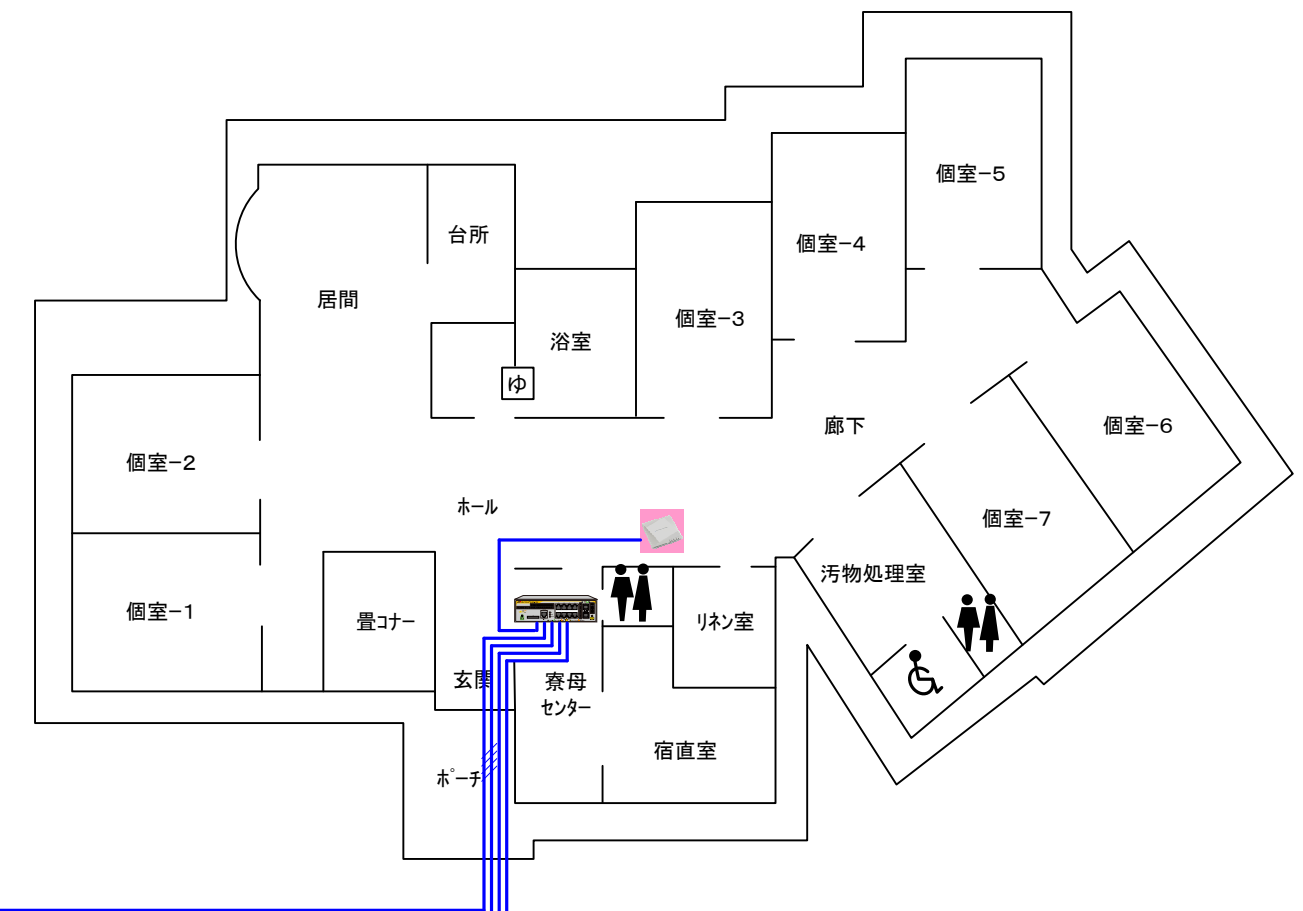

グループホームB棟

多目的ホール ← → あさがおホール事務所 (POE-SW)